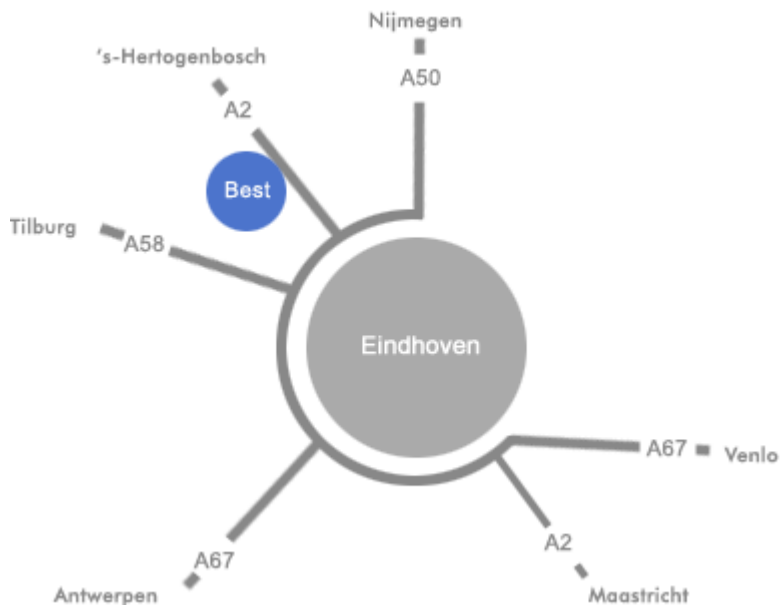

## Routebeschrijving

Furé  
Dwergheuvel 24  
5686 AH Best  
The Netherlands

### Route vanuit Tilburg

Volg de A58 en neem de afslag Best. Sla vervolgens direct naar links af en volg deze weg (langs de Macro aan uw rechterhand) tot de eerste rotonde. Sla hier links af en stop bij het informatiebord. Lees hier hoe u op de Dwergheuvel komt.